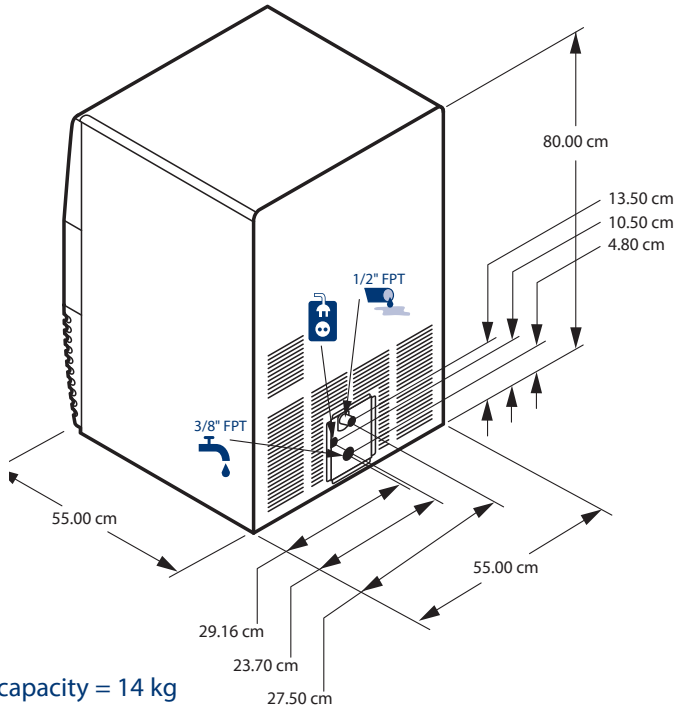

Levelers

Levelers standard.

Adjustable legs (from 101-152mm) available with optional leg kit K-00345.

Ice Shape

Manitowoc Deutschland GmbH
Auf der Weih 11
35745 Herborn
Germany
Tel: 0 27 72 - 5805 0
Fax: 0 27 72 - 5805 70
E-mail: info@manitowoc-de.com
www.manitowoc-de.com

UG-50

Minimum		Maximum
10°C		43°C
10°C		32°C
20psi 140 kPa		80psi 550 kPa
3.0 2.8		A
		15 Amps

°C	10	21	32	
10	62.8	56.6	50.4	kg
21	55.3	51.8	48.3	kg
32	45.6	43	41	kg
38	40.3	37.3	34.2	kg
43	39.9	30	28.1	kg