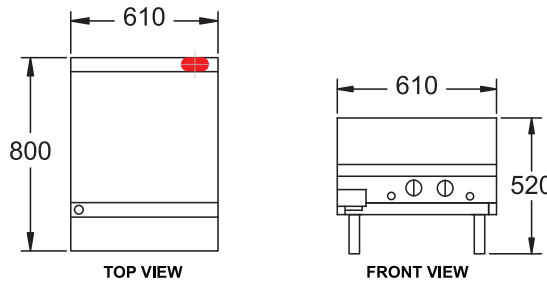

### MODEL: GPGDB-12 Specifications:

<b>Dimensions (WxDxH):</b>	305 x 800 x 520 mm
<b>Working Height:</b>	275 mm
<b>Plate Size (WxDxH):</b>	305 x 20 x 520 mm
<b>Plate Type:</b>	Smooth Mild Steel
<b>Gas Connection</b>	
<b>Rating:</b>	20 mj
<b>Weight:</b>	90 kg
<b>Packed:</b>	0.1 m <sup>3</sup>

### MODEL: GPGDB-24 Specifications:

<b>Dimensions (WxDxH):</b>	610 x 800 x 520 mm
<b>Working Height:</b>	275 mm
<b>Plate Size (WxDxH):</b>	610 x 20 x 520 mm
<b>Plate Type:</b>	Smooth Mild Steel
<b>Gas Connection</b>	
<b>Rating:</b>	40 mj
<b>Weight:</b>	170 kg
<b>Packed:</b>	0.3 m <sup>3</sup>

### MODEL: GPGDB-36 Specifications:

<b>Dimensions (WxDxH):</b>	915 x 800 x 520 mm
<b>Working Height:</b>	275 mm
<b>Plate Size (WxDxH):</b>	915 x 20 x 520 mm
<b>Plate Type:</b>	Smooth Mild Steel
<b>Gas Connection</b>	
<b>Rating:</b>	60 mj
<b>Weight:</b>	200 kg
<b>Packed:</b>	0.4 m <sup>3</sup>

### MODEL: GPGDB-48 Specifications:

<b>Dimensions (WxDxH):</b>	1220 x 800 x 520 mm
<b>Working Height:</b>	275 mm
<b>Plate Size (WxDxH):</b>	1220 x 20 x 520 mm
<b>Plate Type:</b>	Smooth Mild Steel
<b>Gas Connection</b>	
<b>Rating:</b>	80 mj
<b>Weight:</b>	230 kg
<b>Packed:</b>	0.5 m <sup>3</sup>