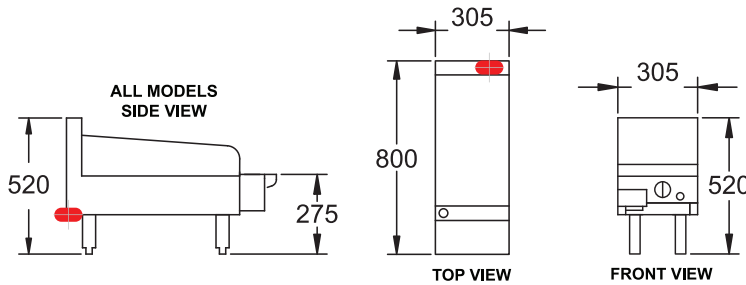

### MODEL: GPGDB-12 Specifications:

<b>Dimensions (WxDxH):</b>	305 x 800 x 520 mm
<b>Working Height:</b>	275 mm
<b>Plate Size (WxDxH):</b>	305 x 20 x 520 mm
<b>Plate Type:</b>	Smooth Mild Steel
<b>Gas Connection</b>	
<b>Rating:</b>	20 mj
<b>Weight:</b>	90 kg
<b>Packed:</b>	0.1 m <sup>3</sup>

### MODEL: GPGDB-24 Specifications:

<b>Dimensions (WxDxH):</b>	610 x 800 x 520 mm
<b>Working Height:</b>	275 mm
<b>Plate Size (WxDxH):</b>	610 x 20 x 520 mm
<b>Plate Type:</b>	Smooth Mild Steel
<b>Gas Connection</b>	
<b>Rating:</b>	40 mj
<b>Weight:</b>	170 kg
<b>Packed:</b>	0.3 m <sup>3</sup>

### MODEL: GPGDB-36 Specifications:

<b>Dimensions (WxDxH):</b>	915 x 800 x 520 mm
<b>Working Height:</b>	275 mm
<b>Plate Size (WxDxH):</b>	915 x 20 x 520 mm
<b>Plate Type:</b>	Smooth Mild Steel
<b>Gas Connection</b>	
<b>Rating:</b>	60 mj
<b>Weight:</b>	200 kg
<b>Packed:</b>	0.4 m <sup>3</sup>

### MODEL: GPGDB-48 Specifications:

<b>Dimensions (WxDxH):</b>	1220 x 800 x 520 mm
<b>Working Height:</b>	275 mm
<b>Plate Size (WxDxH):</b>	1220 x 20 x 520 mm
<b>Plate Type:</b>	Smooth Mild Steel
<b>Gas Connection</b>	
<b>Rating:</b>	80 mj
<b>Weight:</b>	230 kg
<b>Packed:</b>	0.5 m <sup>3</sup>