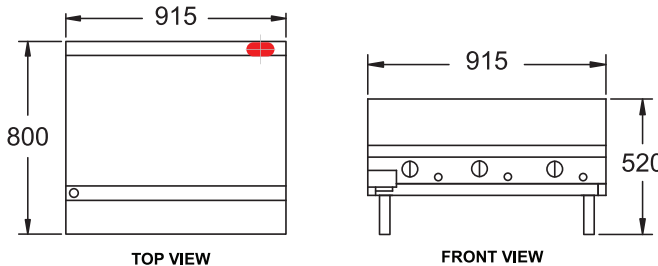

### MODEL: GPGDB-12 Specifications:

<b>Dimensions (WxDxH):</b>	305 x 800 x 520 mm
<b>Working Height:</b>	275 mm
<b>Plate Size (WxDxH):</b>	305 x 20 x 520 mm
<b>Plate Type:</b>	Smooth Mild Steel
<b>Gas Connection</b>	
<b>Rating:</b>	20 mj
<b>Weight:</b>	90 kg
<b>Packed:</b>	0.1 m <sup>3</sup>

### MODEL: GPGDB-24 Specifications:

<b>Dimensions (WxDxH):</b>	610 x 800 x 520 mm
<b>Working Height:</b>	275 mm
<b>Plate Size (WxDxH):</b>	610 x 20 x 520 mm
<b>Plate Type:</b>	Smooth Mild Steel
<b>Gas Connection</b>	
<b>Rating:</b>	40 mj
<b>Weight:</b>	170 kg
<b>Packed:</b>	0.3 m <sup>3</sup>

### MODEL: GPGDB-36 Specifications:

<b>Dimensions (WxDxH):</b>	915 x 800 x 520 mm
<b>Working Height:</b>	275 mm
<b>Plate Size (WxDxH):</b>	915 x 20 x 520 mm
<b>Plate Type:</b>	Smooth Mild Steel
<b>Gas Connection</b>	
<b>Rating:</b>	60 mj
<b>Weight:</b>	200 kg
<b>Packed:</b>	0.4 m <sup>3</sup>

### MODEL: GPGDB-48 Specifications:

<b>Dimensions (WxDxH):</b>	1220 x 800 x 520 mm
<b>Working Height:</b>	275 mm
<b>Plate Size (WxDxH):</b>	1220 x 20 x 520 mm
<b>Plate Type:</b>	Smooth Mild Steel
<b>Gas Connection</b>	
<b>Rating:</b>	80 mj
<b>Weight:</b>	230 kg
<b>Packed:</b>	0.5 m <sup>3</sup>