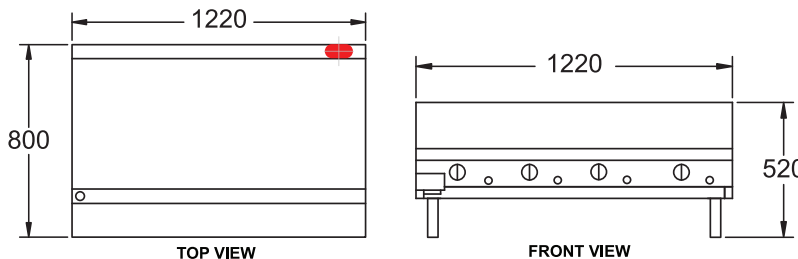

### MODEL: GPGDB-12 Specifications:

<b>Dimensions (WxDxH):</b>	305 x 800 x 520 mm
<b>Working Height:</b>	275 mm
<b>Plate Size (WxDxH):</b>	305 x 20 x 520 mm
<b>Plate Type:</b>	Smooth Mild Steel
<b>Gas Connection</b>	
<b>Rating:</b>	20 mj
<b>Weight:</b>	90 kg
<b>Packed:</b>	0.1 m <sup>3</sup>

### MODEL: GPGDB-24 Specifications:

<b>Dimensions (WxDxH):</b>	610 x 800 x 520 mm
<b>Working Height:</b>	275 mm
<b>Plate Size (WxDxH):</b>	610 x 20 x 520 mm
<b>Plate Type:</b>	Smooth Mild Steel
<b>Gas Connection</b>	
<b>Rating:</b>	40 mj
<b>Weight:</b>	170 kg
<b>Packed:</b>	0.3 m <sup>3</sup>

### MODEL: GPGDB-36 Specifications:

<b>Dimensions (WxDxH):</b>	915 x 800 x 520 mm
<b>Working Height:</b>	275 mm
<b>Plate Size (WxDxH):</b>	915 x 20 x 520 mm
<b>Plate Type:</b>	Smooth Mild Steel
<b>Gas Connection</b>	
<b>Rating:</b>	60 mj
<b>Weight:</b>	200 kg
<b>Packed:</b>	0.4 m <sup>3</sup>

### MODEL: GPGDB-48 Specifications:

<b>Dimensions (WxDxH):</b>	1220 x 800 x 520 mm
<b>Working Height:</b>	275 mm
<b>Plate Size (WxDxH):</b>	1220 x 20 x 520 mm
<b>Plate Type:</b>	Smooth Mild Steel
<b>Gas Connection</b>	
<b>Rating:</b>	80 mj
<b>Weight:</b>	230 kg
<b>Packed:</b>	0.5 m <sup>3</sup>